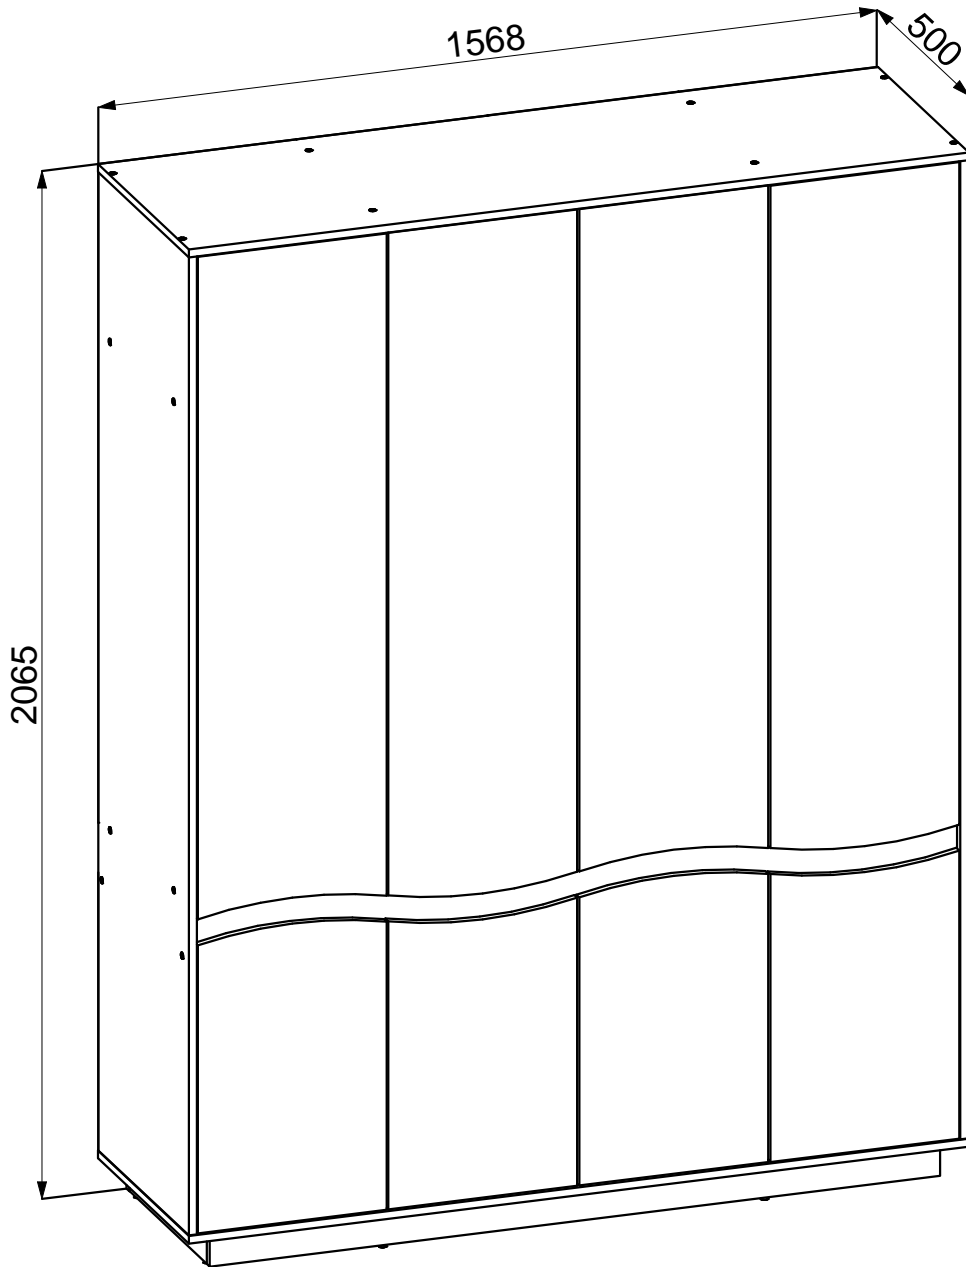

Гардероб Виела 2

 Ø6,3x50 mm A1 x 70	 Ø12 mm A2 x 70	 4 mm A3 x 1	 Ø12x3 mm C x 6	 Ø4x16 mm D1 x 84
 Ø4x20 mm D2 x 6	 Ø1,6x25 mm F x 260	 Ø8x36 mm G x 52	 I x 2	 Ø5x16 mm L1 x 26
 M1 x 10	 M2 x 10	 Ø15 mm N x 8	 585 mm O x 2	 746 mm P x 1

Box 1 / 5

480x376x16 mm

470x376x16 mm

752x120x16 mm

428x60x16 mm

752x480x16 mm

Fittings & Tools

Box 2 / 5

1568x502x16 mm

1568x502x16 mm

1536x482x16 mm

1536x70x16 mm

1536x100x16 mm

Box 3 / 5

1294x482x16 mm

1294x482x16 mm

379x1352x16 mm

379x599x16 mm

379x579x16 mm

379x579x16 mm

1

2

A1 x 8

A2 x 8