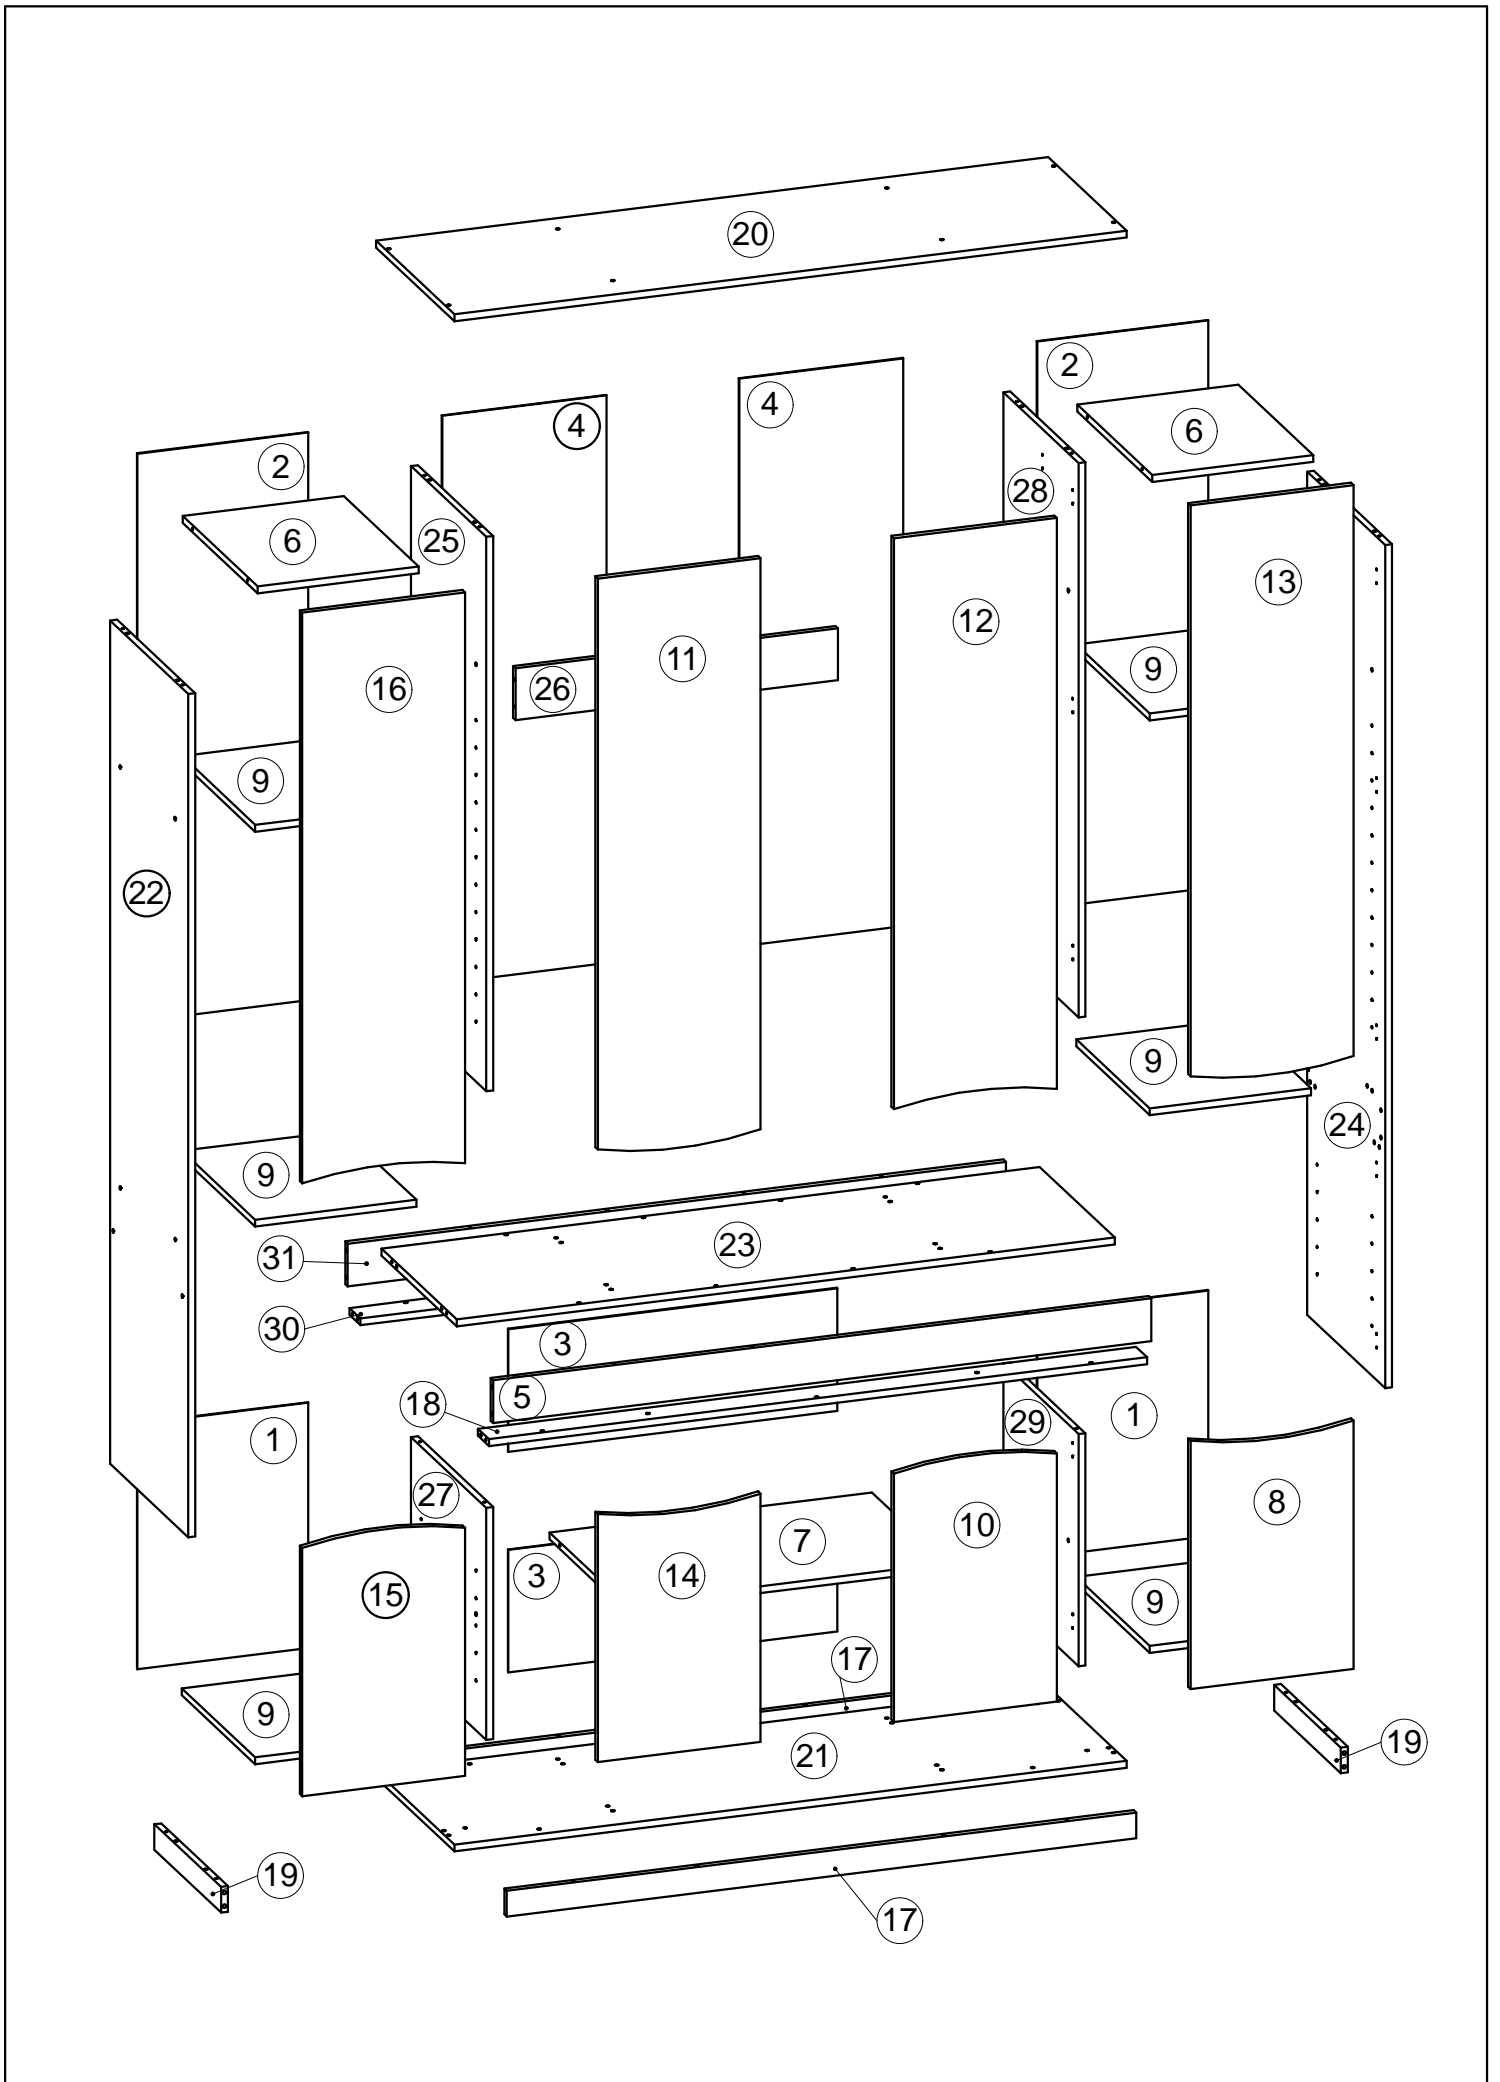

Гардероб Виела 2

 Ø6,3x50 mm A1 x 70	 Ø12 mm A2 x 70	 4 mm A3 x 1	 Ø12x3 mm C x 6	 Ø4x16 mm D1 x 84
 Ø4x20 mm D2 x 6	 Ø1,6x25 mm F x 260	 Ø8x36 mm G x 52	 I x 2	 Ø5x16 mm L1 x 26
 M1 x 10	 M2 x 10	 Ø15 mm N x 8	 585 mm O x 2	 746 mm P x 1

Box 1 / 5

480x376x16 mm

470x376x16 mm

752x120x16 mm

428x60x16 mm

752x480x16 mm

Fittings & Tools

Box 2 / 5

1568x502x16 mm

1568x502x16 mm

1536x482x16 mm

1536x70x16 mm

1536x100x16 mm

Box 3 / 5

1294x482x16 mm

1294x482x16 mm

1325x399x3 mm

573x399x3 mm

286x768x3 mm

Box 5 / 5

379x599x16 mm

379x1332x16 mm

379x1352x16 mm

379x1332x16 mm